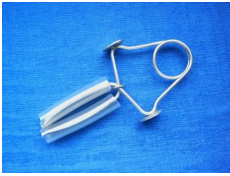

Artikeldetails

Gerätename:	Penisklemme nach Strauß
Geräte-ID:	38348
Hersteller:	keine Angabe
Anbieter:	Händler
Alter:	neu
Beschreibung:	Penis Klemme nach Strauß 10 cm mit mit Silikonpolsterung für die sanfte Anwendung hervorragende Edelstahlqualität Porto und Verpackung : 3,20 Euro
Besonderheiten:	
Zustand:	neu
Preis:	Anmeldung erforderlich
Datum/Zeit:	22.05.2012, 17:29 Uhr
Kategorie:	Humanmedizin Instrumentarium
URL:	http://www.medbymed.de/detail/38348/Penisklemme_nach_Strauß.html